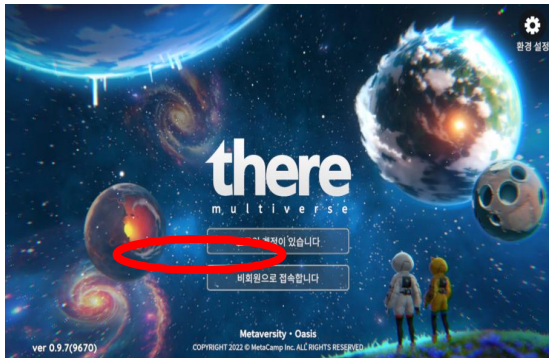

1

‘환경설정’ 클릭하기

2

환경 설정하기

3

1. 그래픽 설정

※저사양 PC일 경우 그래픽 설정을 낮추세요.
※저품질로 선택 시 모든 아바타가 기본 아바타로 표시됩니다.

2. 사운드 설정

3. 언어 설정

※한국어 또는 영어로 설정 가능

4-1. 오리엔테이션 장소 이동하기 (1)

1

비회원으로 접속하기

'비회원으로 접속합니다' 버튼 클릭

2

오아시스 행성계 입장하기

'오아시스 행성계' 클릭

3

행성계 입장하기

'행성계 입장' 클릭

4

검색하기

'검색하기' 버튼 클릭하기

5