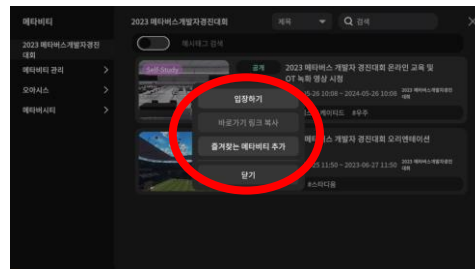

'오아시스 행성계' 클릭

3

행성계 입장하기

'행성계 입장' 클릭

4

검색하기

'검색하기' 버튼 클릭하기

5

'2023 메타버스 개발자경진대회' 행성 클릭하기

4-2. 오리엔테이션 장소 이동하기 (2)

6

**‘2023 메타버스 개발자경진대회’
행성 방문하기**
‘방문하기’ 버튼 클릭

7

행성 내에서 메타비티 클릭하기
‘메타비티’ 버튼 클릭하기

9

오리엔테이션 메타비티 입장하기
**‘2023 메타버스 개발자 경진대회
오리엔테이션’ 클릭 후 입장하기**

5

8

메타비티 목록 확인하기
**‘2023 메타버스 개발자 경진대회
오리엔테이션’ 목록 확인**

10

오리엔테이션 장소 도착

5. 아바타 설정하기

1

오티 장소 입장 전 메뉴 확인하기