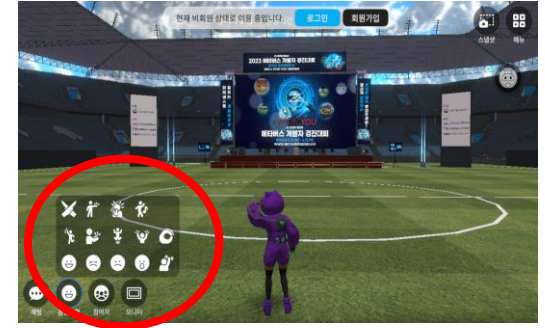

1. 전진하기
“W” (↑버튼)
2. 후진하기
“S” (↓버튼)
3. 좌로 이동
“A” (←버튼)
4. 우로 이동
“D” (→버튼)
5. 점프하기
스페이스바 버튼
6. 방향 전환
마우스 오른쪽쪽 버튼을
누르고 자유롭게 이동

6-2. 메타비티 연습하기 (2)

2

채팅창으로 채팅하기

‘채팅’버튼 클릭 시 채팅 창 활성화

3

‘감정표현’으로 리액션하기

14가지 감정 표현 가능