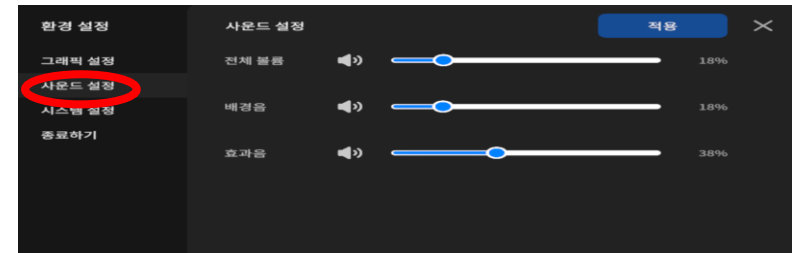

1

‘환경설정’ 클릭하기

2

환경 설정하기

3

1. 그래픽 설정

※저사양 PC일 경우 그래픽 설정을 낮추세요.
※저품질로 선택 시 모든 아바타가 기본 아바타로 표시됩니다.

2. 사운드 설정

3. 언어 설정

※한국어 또는 영어로 설정 가능

4-1. 오리엔테이션 장소 이동하기 (1)

1

비회원으로 접속하기

'비회원으로 접속합니다' 버튼 클릭

2

오아시스 행성계 입장하기