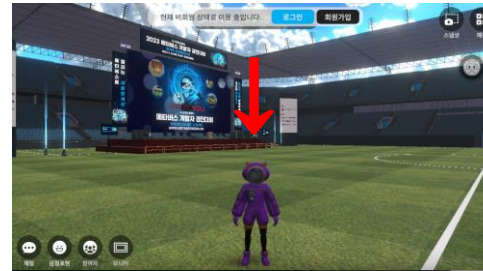

6-1. 메타비티 연습하기 (1)

1

아바타 이동하기

1. 전진하기
  “W” (↑버튼)
2. 후진하기
  “S” (↓버튼)
3. 좌로 이동
  “A” (←버튼)
4. 우로 이동
  “D” (→버튼)
5. 점프하기
  스페이스바 버튼
6. 방향 전환
  마우스 오른쪽쪽 버튼을
  누르고 자유롭게 이동