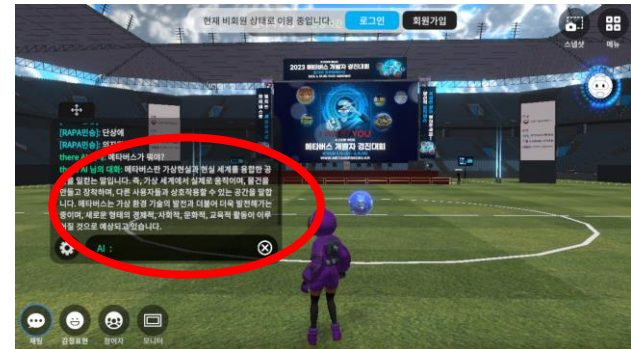

6-3. 메타비티 연습하기 (3)

4

시와 채팅하기

메뉴 버튼 아래 챗봇 캐릭터 버튼 클릭
또는
채팅창에 @시 + 스페이스바 클릭 시
시 채팅창 활성화 (답변은 채팅창에서 확인)

Chat GPT 3.5 적용