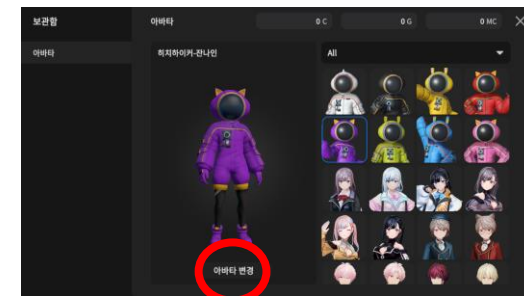

2

아바타 설정하기

1. 닉네임 설정
팀명_휴대전화번호 뒷 4자리

※오리엔테이션 경품 추첨을 위해 반드시 "팀명_휴대전화번호 뒷 4자리" 로 설정!

2. 아바타 설정
보관함 클릭하여 여러가지 아바타 설정 가능

6-1. 메타비티 연습하기 (1)

1

아바타 이동하기