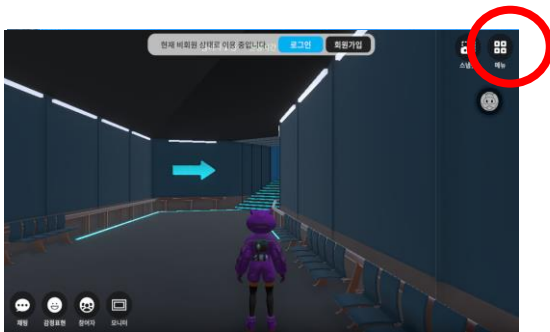

'2023 메타버스 개발자경진대회' 행성 클릭하기

4-2. 오리엔테이션 장소 이동하기 (2)

6

**‘2023 메타버스 개발자경진대회’
행성 방문하기**
‘방문하기’ 버튼 클릭

7

행성 내에서 메타비티 클릭하기
‘메타비티’ 버튼 클릭하기

9

오리엔테이션 메타비티 입장하기
**‘2023 메타버스 개발자 경진대회
오리엔테이션’ 클릭 후 입장하기**

5

8

메타비티 목록 확인하기
**‘2023 메타버스 개발자 경진대회
오리엔테이션’ 목록 확인**

10

오리엔테이션 장소 도착

5. 아바타 설정하기

1

오티 장소 입장 전 메뉴 확인하기