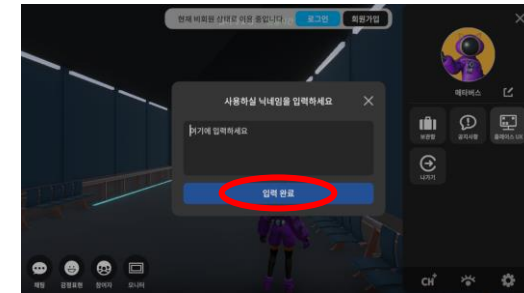

'2023 메타버스 개발자경진대회' 행성 클릭하기

4-2. 오리엔테이션 장소 이동하기 (2)

6

**‘2023 메타버스 개발자경진대회’
행성 방문하기**
‘방문하기’ 버튼 클릭

7

행성 내에서 메타비티 클릭하기
‘메타비티’ 버튼 클릭하기

9

오리엔테이션 메타비티 입장하기
**‘2023 메타버스 개발자 경진대회
오리엔테이션’ 클릭 후 입장하기**

5

8

메타비티 목록 확인하기
**‘2023 메타버스 개발자 경진대회
오리엔테이션’ 목록 확인**

10

오리엔테이션 장소 도착

5. 아바타 설정하기

1

오티 장소 입장 전 메뉴 확인하기

2

아바타 설정하기

1. 닉네임 설정
팀명_휴대전화번호 뒷 4자리

※오리엔테이션 경품 추첨을 위해 반드시 "팀명_휴대전화번호 뒷 4자리" 로 설정!

2. 아바타 설정
보관함 클릭하여 여러가지 아바타 설정 가능

6-1. 메타비티 연습하기 (1)

1

아바타 이동하기