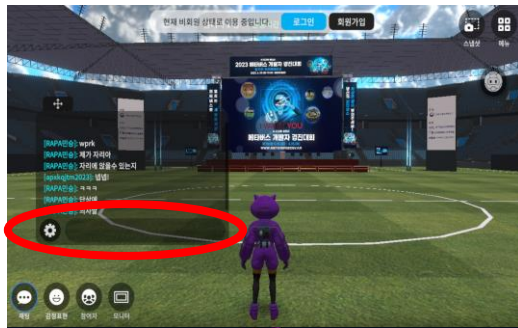

1. 전진하기
“W” (↑버튼)
2. 후진하기
“S” (↓버튼)
3. 좌로 이동
“A” (←버튼)
4. 우로 이동
“D” (→버튼)
5. 점프하기
스페이스바 버튼
6. 방향 전환
마우스 오른쪽쪽 버튼을
누르고 자유롭게 이동

6-2. 메타비티 연습하기 (2)

2

채팅창으로 채팅하기

‘채팅’버튼 클릭 시 채팅 창 활성화

3

‘감정표현’으로 리액션하기

14가지 감정 표현 가능

6-3. 메타비티 연습하기 (3)

4

시와 채팅하기

메뉴 버튼 아래 챗봇 캐릭터 버튼 클릭
또는
채팅창에 @시 + 스페이스바 클릭 시
시 채팅창 활성화 (답변은 채팅창에서 확인)

Chat GPT 3.5 적용

7. OT 장소에서 메타비티하기

1

OT 장소 도착