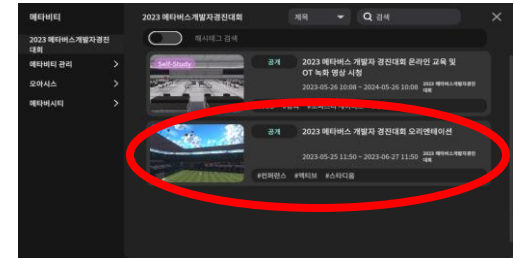

'오아시스 행성계' 클릭

3

행성계 입장하기

'행성계 입장' 클릭

4

검색하기

'검색하기' 버튼 클릭하기

5

'2023 메타버스 개발자경진대회' 행성 클릭하기

4-2. 오리엔테이션 장소 이동하기 (2)

6

**‘2023 메타버스 개발자경진대회’
행성 방문하기**
‘방문하기’ 버튼 클릭

7

행성 내에서 메타비티 클릭하기
‘메타비티’ 버튼 클릭하기

9

오리엔테이션 메타비티 입장하기
**‘2023 메타버스 개발자 경진대회
오리엔테이션’ 클릭 후 입장하기**

5

8

메타비티 목록 확인하기
**‘2023 메타버스 개발자 경진대회
오리엔테이션’ 목록 확인**

10

오리엔테이션 장소 도착

5. 아바타 설정하기

1

오티 장소 입장 전 메뉴 확인하기