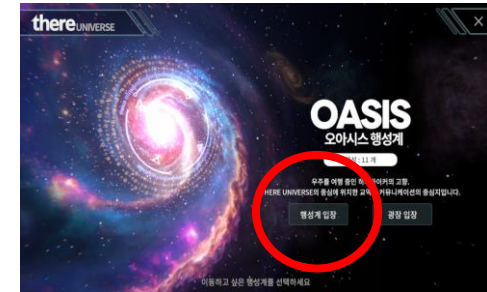

1

‘환경설정’ 클릭하기

2

환경 설정하기

3

1. 그래픽 설정

※저사양 PC일 경우 그래픽 설정을 낮추세요.
※저품질로 선택 시 모든 아바타가 기본 아바타로 표시됩니다.

2. 사운드 설정

3. 언어 설정

※한국어 또는 영어로 설정 가능

4-1. 오리엔테이션 장소 이동하기 (1)

1

비회원으로 접속하기

'비회원으로 접속합니다' 버튼 클릭

2

오아시스 행성계 입장하기

'오아시스 행성계' 클릭

3

행성계 입장하기

'행성계 입장' 클릭

4

검색하기

'검색하기' 버튼 클릭하기

5