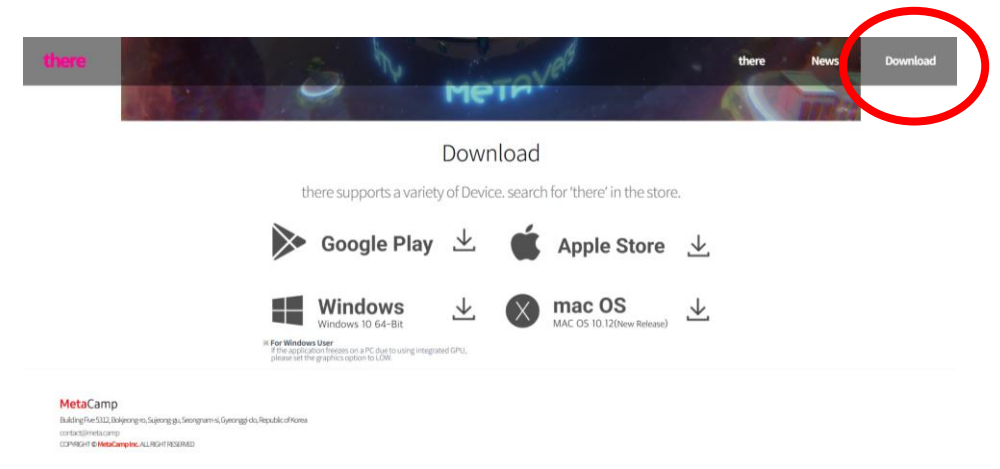

1. there 설치하기

1

데어 홈페이지 방문하기

<https://there.space/>

2

데어 다운로드 받기

PC 버전 권장, PC OS에 따라 선택하여 다운로드

※ 저장공간이 4G 이상 남아있어야만 설치가 가능합니다.