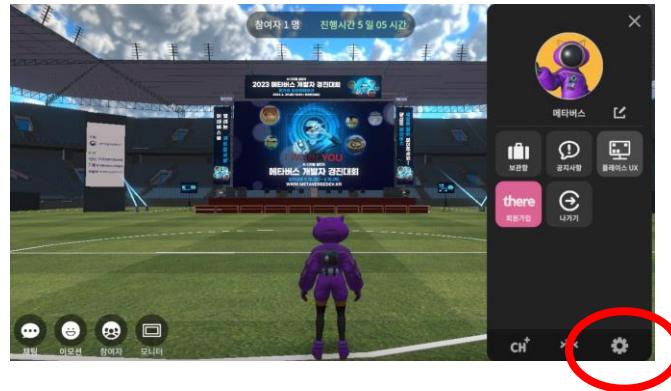

2

메타비티 하기

1. 채팅하기
“채팅”버튼 클릭
2. 리액션하기
“감정표현”버튼 클릭
3. 모니터 크게 보기
“모니터” 버튼 클릭
4. 시와 채팅하기
“챗봇 캐릭터” 클릭
또는 채팅창에
@AI+스페이스바 클릭

8. there 종료하기

1

메뉴버튼 클릭하기

2

톱니버튼 모양 클릭하기