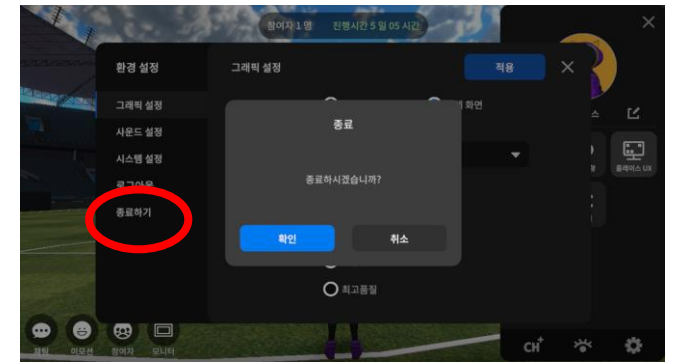

3

종료하기 버튼 클릭하기