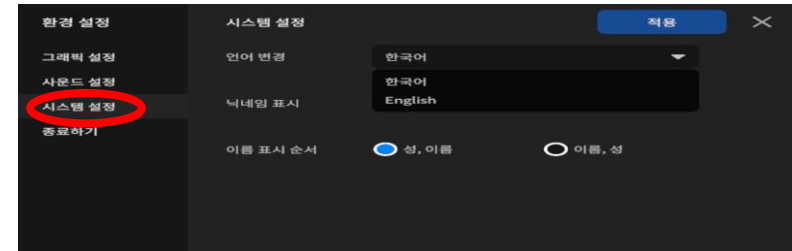

1

‘환경설정’ 클릭하기

2

환경 설정하기

3

1. 그래픽 설정

※저사양 PC일 경우 그래픽 설정을 낮추세요.
※저품질로 선택 시 모든 아바타가 기본 아바타로 표시됩니다.

2. 사운드 설정

3. 언어 설정

※한국어 또는 영어로 설정 가능

4-1. 오리엔테이션 장소 이동하기 (1)

1

비회원으로 접속하기

'비회원으로 접속합니다' 버튼 클릭

2

오아시스 행성계 입장하기