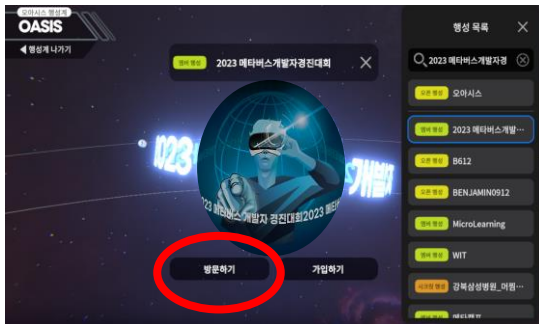

'오아시스 행성계' 클릭

3

행성계 입장하기

'행성계 입장' 클릭

4

검색하기

'검색하기' 버튼 클릭하기

5

'2023 메타버스 개발자경진대회' 행성 클릭하기

4-2. 오리엔테이션 장소 이동하기 (2)

6

**‘2023 메타버스 개발자경진대회’
행성 방문하기**
‘방문하기’ 버튼 클릭

7

행성 내에서 메타비티 클릭하기
‘메타비티’ 버튼 클릭하기

9

오리엔테이션 메타비티 입장하기
**‘2023 메타버스 개발자 경진대회
오리엔테이션’ 클릭 후 입장하기**